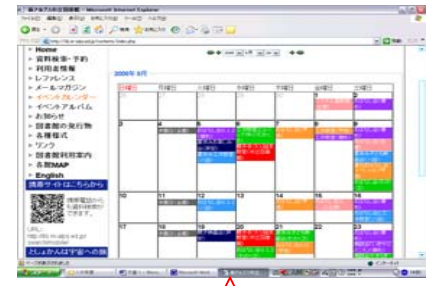

知って便利情報② ホームページには情報がいっぱい!

ホームページ <http://lib.m-alps.ed.jp>

資料検索・予約

★市立図書館蔵書検索・予約
南アルプス市立図書館の蔵書検索・予約ができます。

★新着案内・貸出ベスト・予約ベスト
おすすめメニュー
新着図書のご案内やどんな本が人気があるのかを紹介しています。

★山梨県図書館情報ネットワークシステム
山梨県内の公共図書館等の蔵書が検索できます。

利用者情報

★貸出状況確認
利用者の貸出状況を表示します。

★予約状況確認
予約した資料のタイトルや、資料の状態を確認できます。

★利用者情報登録・変更
パスワードやEメールの登録・変更を行います。

★利用者情報の手引き
利用者情報の確認のしかたについてご案内します。

南アルプス市立図書館
Minami-Alps City Libraries

現在このページ Home

ようこそ、南アルプス市立図書館のホームページへ

おすすめ本の情報も毎月発信していきます。ブックすると、新しい画面です。おすすめの本の項目が満載です。【 】がついているものは該当図書館の特集展示コーナーがあります。

8月のおすすめ本

一般書

変に学ぶ本 【八田ふれあい図書館】

夏の風物詩 【わかば図書館】

夏の手作り特集 【白根桃造図書館】

平和について考える 【榊図書館】

これぞ... 【甲西図書館】

イベントの予定

今日(2008年 08月 26日) イベントカレンダー

2008年 08月 28日 およなし会(甲西)

お知らせ

- としょかん南アルプス
- 図書館の概要2008発行
- インターネットサービス
- ブックスタートについて

みんなイベントがありました

榊図書館 芦安分館 八田ふれあい図書館

市立図書館エコバッグ作り

7月・8月に市内各地区にある図書館で、エコバッグ作りがなされました。この教室は、子どもたちがオリジナルのエコバッグを使うことで、環境について考えるきっかけが、みよぼと市の市民生活課により企画されました。当日参加した子どもたちは、思い思いの絵を描いて、世界にひとつだけのオリジナルエコバッグを作っていました。みんな大事に使ってね。

白根桃造図書館 わかば図書館 甲西図書館

お問い合わせ

榊形生涯学習センター 榊形図書館
〒400-0306 山梨県南アルプス市小笠原1060-1
電話 055-280-3300(代) FAX 055-284-7101

© 2008 南アルプス市立図書館

イベントカレンダー

南アルプス市内 6館それぞれの催し物をお知らせしています。

イベントアルバム

各館でこれまでに行われたイベントを、写真つきで紹介しています。

■お知らせ以下は、南アルプス市立図書館の最新情報と図書館利用に便利な情報を掲載してあります。また、レファレンス、メールマガジンの詳しい内容は次号より紹介します。