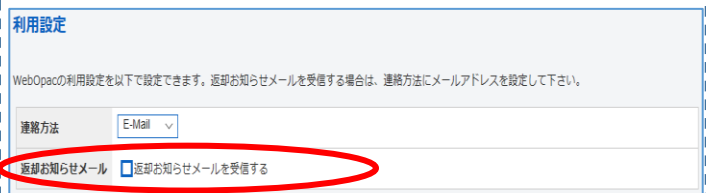

①スマホ対応

スマートフォンで表示した際に
見やすくなります。

②検索画面(詳細)

関連資料が表示されます
同一出版年(同じ年に出版された本)
同一分類(同じジャンルの本)
同一件名(テーマが同じ本)
の資料がわかります。

③返却お知らせメール

連絡方法に E-mail を設定すると
返却日が近づいていることを知らせる
「返却お知らせメール」
を受け取ることができます。
利用設定からご自身で設定してください。