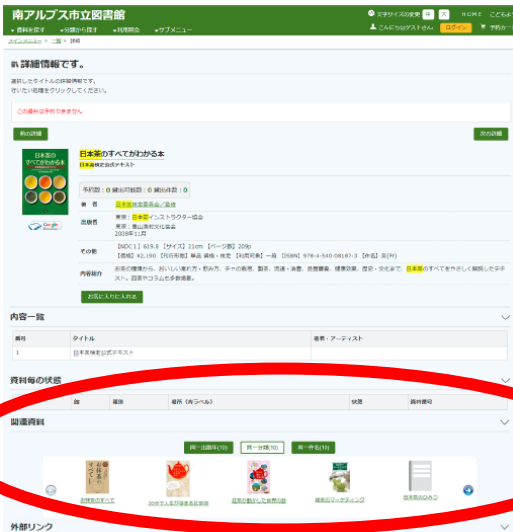

②検索画面(詳細)

関連資料が表示されます
同一出版年(同じ年に出版された本)
同一分類(同じジャンルの本)
同一件名(テーマが同じ本)
の資料がわかります。