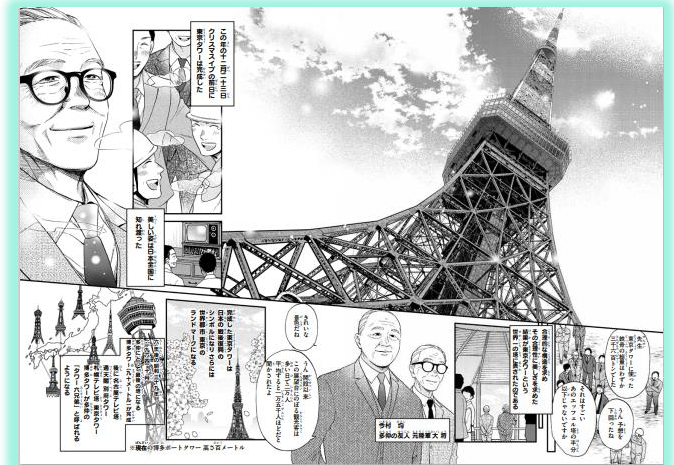

『マンガふるさとの偉人』

東京タワーをつくった人 内藤多仲』

令和5年度にB&G財団の実施する「ふるさとゆかりの偉人マンガの製作と活用事業」の助成を受け、東京タワーを設計した内藤多仲氏の偉人マンガを製作しました。

本市が誇る建築家・内藤多仲氏の業績をマンガや展示を通してぜひご覧ください。

【現在開催中】

- ●ふるさと人物室第13回展示「塔-とう-内藤多仲」
  場所：南アルプス市ふるさと人物室
- ●『マンガふるさとの偉人 東京タワーをつくった人 内藤多仲』ができるまで展
  場所：櫛形生涯学習センター 2階 ギャラリー

今回は展示内容の一部をご紹介します。

●偉人マンガができるまで

1. 検討委員会をつくる

偉人マンガを作るために検討委員会をたちあげ、一年間に渡り4回の会議を重ねました。

2. シナリオをつくる

検討委員会では、原作の本をもとに、マンガに取り入れたい場面や内容について意見を出し合いました。シナリオは、原作者でもある江宮隆之さんにご執筆いただきました。

3. 偉人マンガをつくる

漫画は南アルプス市出身の漫画家花松あやかさんに執筆を依頼し、内容については内藤氏のご息の内藤多四郎さん、早稲田大学名誉教授の山田眞さんに監修していただきました。

原作：江宮隆之 漫画：花松あやか
監修：内藤多四郎 山田眞