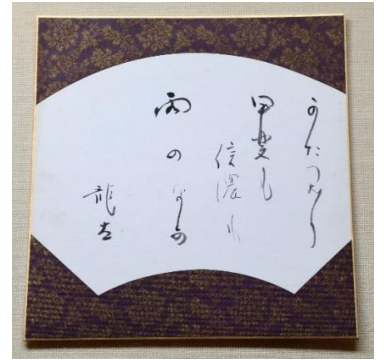

甲子雄の自筆句  
「生誕も死も花冷えの寝間ひとつ」

甲子雄の自筆原稿  
「受賞は逃したが…新作五十句の荒行」

甲子雄が病床でも手放すことのなかった句帳

師・龍太が甲子雄に贈った  
自作の筆立て

\*図書館内の「ふるさと室」には、ふるさと  
人物室に関連した資料のコーナーもありま  
すので、そちらも併せてご覧ください。

福田甲子雄（1927-2005）は、俳壇最高賞である蛇笏賞を受賞するなど、中央俳壇で活躍した俳人です。また、師である飯田蛇笏・龍太の研究にも力を注ぎました。さらに、後進の育成にも熱心で、各地で俳句講座を開き俳句愛好者を開拓し、指導者の育成と俳句人口を増やすことに尽力しました。ふるさと南アルプスの厳しくも美しい自然と、そこに生きるものたちの姿をありのままに写し取り、風土作家と呼ばれた福田甲子雄の業績を、ぜひご覧ください。

甲子雄が編集同人として携わった  
『雲母』の発行道具

甲子雄が足繁く通った蛇笏・龍太の自邸  
「山廬(さんろ)」

師・龍太の自筆句  
「かたつむり甲斐も信濃も雨の中」