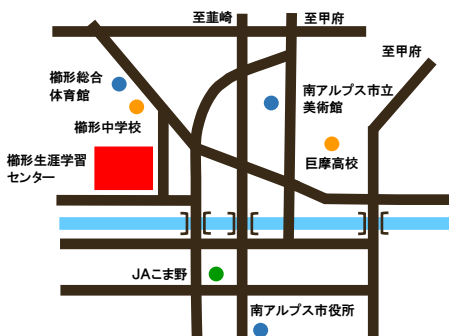

甲子雄が編集同人として携わった  
『雲母』の発行道具

甲子雄が足繁く通った蛇笏・龍太の自邸  
「山廬(さんろ)」

師・龍太の自筆句  
「かたつむり甲斐も信濃も雨の中」

## 南アルプス市 ふるさと人物室

開館時間 平日 午前9時30分から午後7時まで  
土・日・祝日 午前9時30分から午後5時まで  
休館日 4/27・5/1・5/31・6/29・7/5～13・7/17・7/31・8/31  
住所 山梨県南アルプス市小笠原1060-1  
(櫛形生涯学習センター内)  
問い合わせ 南アルプス市立中央図書館 (代表055-280-3300)